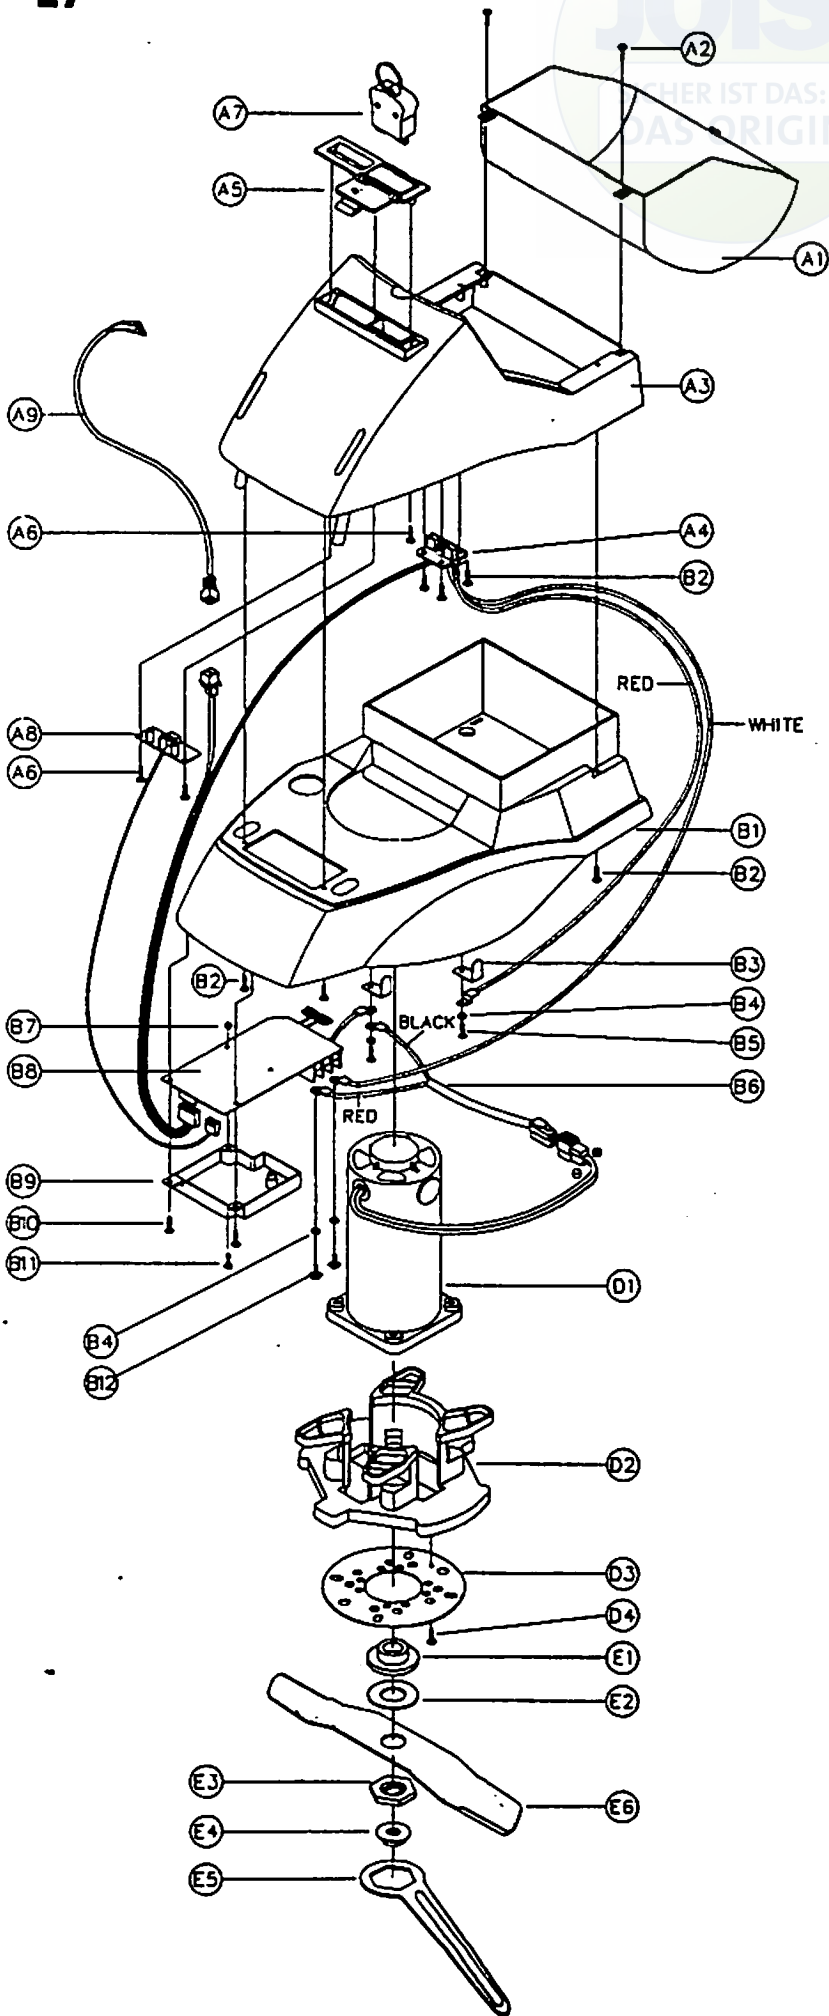

12-4612-65 DIANA SILVERSTAR 33 AKKU

1
2
4
6
1
2
6
5

<u>Index</u>	<u>Art.N°</u>		<u>Benennung</u>	<u>Description</u>
9	421112761.02	X	Deckel	Flap
10	421112789.01	X	Feder	Spring
16	421112762.01	X	Rad	Wheel
17	421112763.03	X	Radkappe	Hub cap
18	329196192.01	X	Rad	Wheel
19	349196481.22	X	Radkappe	Hub cap
20	329496424.22	X	Nabenkappe	Wheel cap
21	421112788.01	X	Ansatzschraube	Shoulder bolt
22	329496434.08	X	Ansatzschraube	Shoulder bolt
24	329496191.01	X	Kugellager	Ball-bearing
25	349196455.01	X	Buchse	Bushing
32	421112760.02	X	Grasfangvorrichtung	Collector
33	421112758.02	X	Grasfangvorr. (Oberteil)	Top collector
34	329496447.01	X	Gehäuse	Cover
38	421112997.02	X	Führungsholm (Oberteil)	Upper handle
39	329496444.08	X	Schraube	Screw
40	329491138.01	X	Kabelhalter	Cable holder
41	421113158.02	X	Führungsholm (Unterteil)	Lower handle (right)
42	421113158.01	X	Führungsholm (Unterteil)	Lower handle (left)
43	329498032.01	X	Handschraube	Locking knob
44	329494371.08	X	Schraube	Screw
45	329970010.08	X	Scheibe	Flat washer
46	329499005.01	X	Sperrbolz	End plug
50	329496480.08	X	Scheibe	Washer
	421113130.01	X	Verstärkung	Reinforcement (not illustrated)
	428389216.12	X	Schraube	Screw (not illustrated)