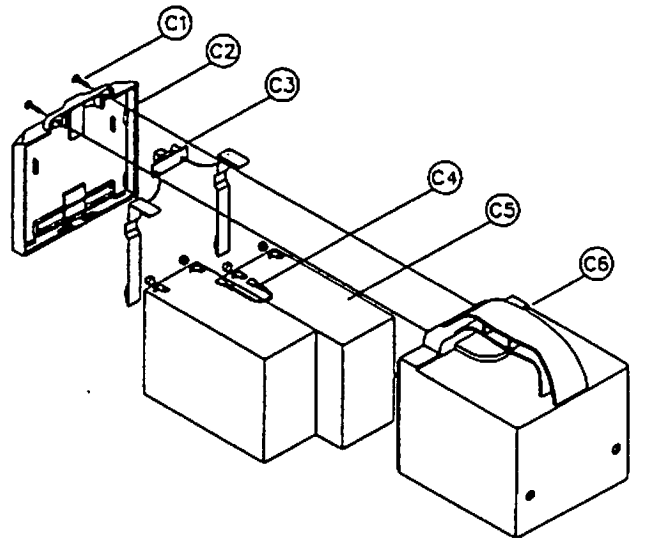

12-4612-65 DIANA SILVERSTAR 33 AKKU

1
2
4
6
1
2
6
5

<u>Index</u>	<u>Art.N°</u>		<u>Benennung</u>	<u>Description</u>
9	421112761.02	X	Deckel	Flap
10	421112789.01	X	Feder	Spring
16	421112762.01	X	Rad	Wheel
17	421112763.03	X	Radkappe	Hub cap
18	329196192.01	X	Rad	Wheel
19	349196481.22	X	Radkappe	Hub cap
20	329496424.22	X	Nabenkappe	Wheel cap
21	421112788.01	X	Ansatzschraube	Shoulder bolt
22	329496434.08	X	Ansatzschraube	Shoulder bolt
24	329496191.01	X	Kugellager	Ball-bearing
25	349196455.01	X	Buchse	Bushing
32	421112760.02	X	Grasfangvorrichtung	Collector
33	421112758.02	X	Grasfangvorr. (Oberteil)	Top collector
34	329496447.01	X	Gehäuse	Cover
38	421112997.02	X	Führungsholm (Oberteil)	Upper handle
39	329496444.08	X	Schraube	Screw
40	329491138.01	X	Kabelhalter	Cable holder
41	421113158.02	X	Führungsholm (Unterteil)	Lower handle (right)
42	421113158.01	X	Führungsholm (Unterteil)	Lower handle (left)
43	329498032.01	X	Handschraube	Locking knob
44	329494371.08	X	Schraube	Screw
45	329970010.08	X	Scheibe	Flat washer
46	329499005.01	X	Sperrbolz	End plug
50	329496480.08	X	Scheibe	Washer
	421113130.01	X	Verstärkung	Reinforcement (not illustrated)
	428389216.12	X	Schraube	Screw (not illustrated)